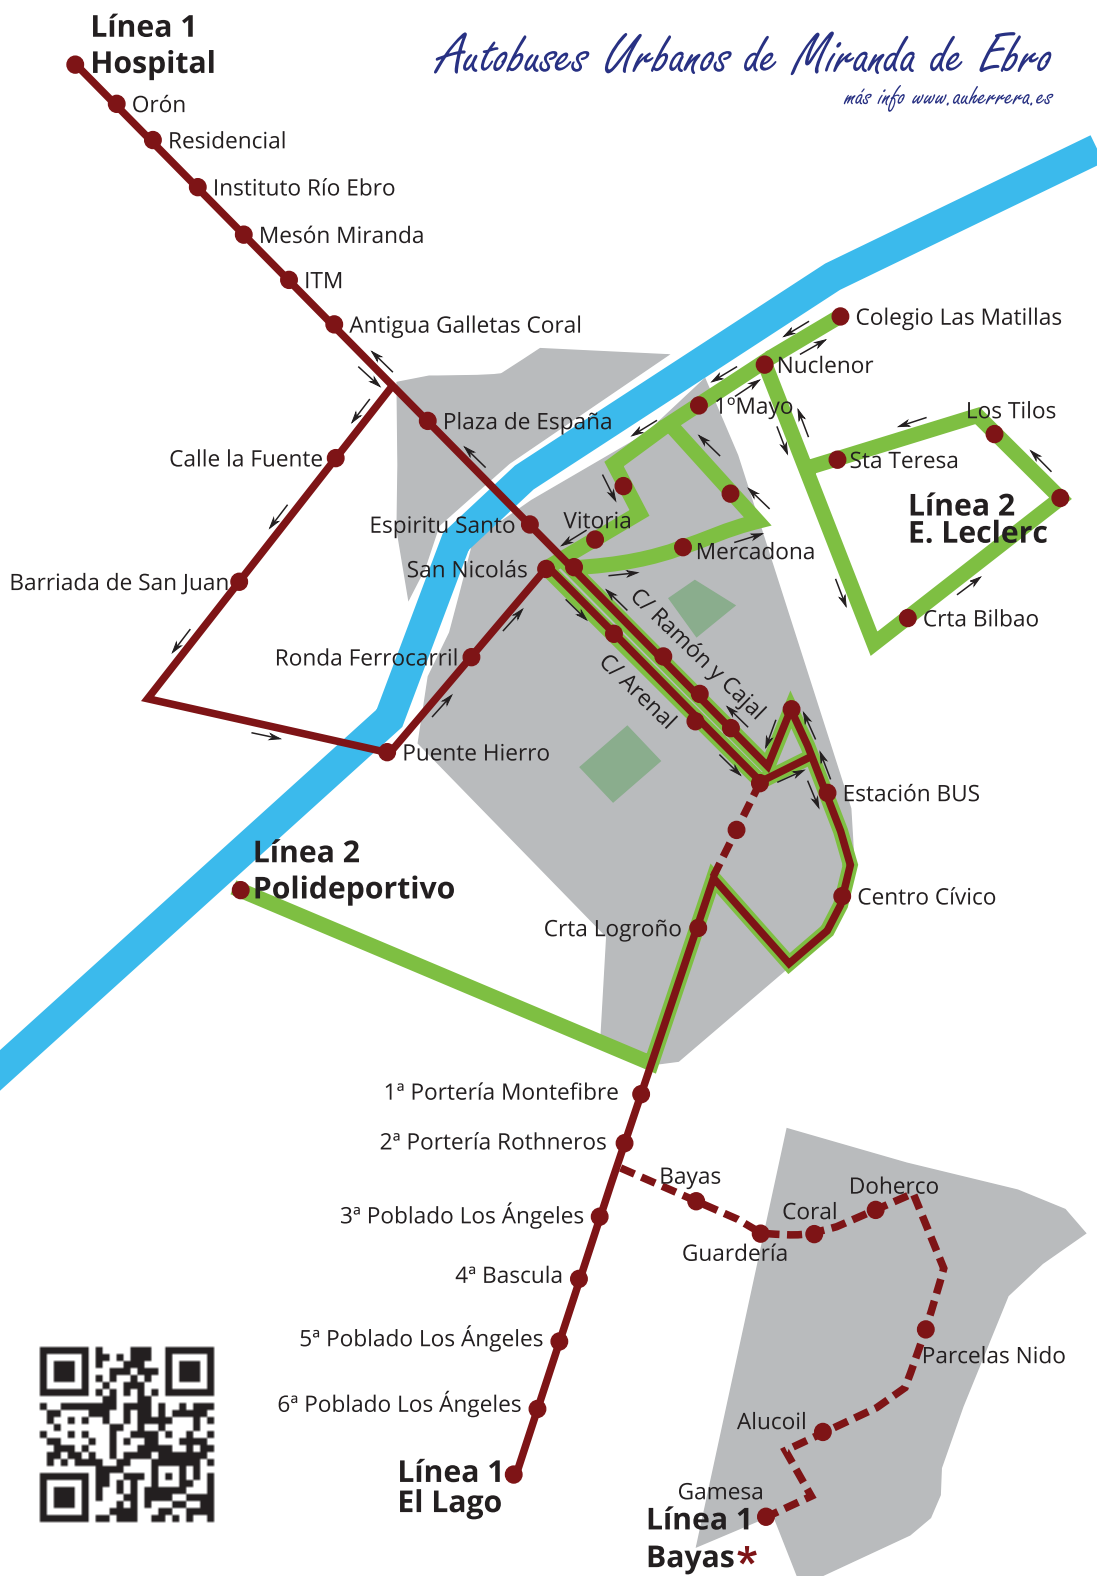

Autobuses Urbanos de Miranda de Ebro

más info www.auberrera.es

Línea 1 Hospital - Lago Línea 1 Hospital - Bayas* Salida Hospital cada 15 minutos

(Horario de Lunes a Viernes)

SALIDA : HOSPITAL	SALIDA : BAYAS	SALIDA : EL LAGO
5:30 (Crucero) *		
6:30 (Crucero) *	6:10	
7:20 *	6:55	
7:30 *	7:15	7:30
7:45 *	7:45	
8:00 *		8:00
8:15 *	8:15	
8:30 *		8:30
8:45 *	8:45	
9:00 *		9:00
9:15 *	9:15	
9:30 *		9:30
9:45 *	9:45	
10:00 *		10:00
10:15 *	10:15	
10:30 *		10:30
10:45 *	10:45	
11:00 *		11:00
11:15 *	11:15	
11:30 *		11:30
11:45 *	11:45	
12:00 *		12:00
12:15 *	12:15	
12:30 *		12:30
12:45 *	12:45	
13:00 *		13:00
13:15 *	13:15	
13:30 *		13:30
13:45 *	13:45	
14:00 *		14:00
14:15 *	14:15	
14:30 *		14:30
14:45 *	14:45	
15:00 *		15:00
15:15 (Fin Bayas 15:45) *	15:15 (Fin Crucero 15:45)	
15:30 *		15:30
16:00 *		16:00
16:30 *		16:30
17:00 *		17:00
17:30 *		17:30
18:00 *		18:00
	18:10	
18:30 *		18:30
19:00 *		19:00
19:30 *		19:30
20:00 *		20:00
20:30 *		20:30
21:00 *		21:00
21:30 *		21:30
22:10 *	22:10	

Línea 1 Hospital - Lago

(Horario Sabados)

SALIDA : HOSPITAL	SALIDA : EL LAGO
7:30	7:30
8:10	8:00
8:30	8:30
9:00	9:00
9:30	9:30
10:00	10:00
10:30	10:30
11:00	11:00
11:30	11:30
12:00	12:00
12:30	12:30
13:00	13:00
13:30	13:30
14:00	14:00
14:30	14:30
15:10	
	15:30
16:00	
	16:30
17:00	
	17:30
18:00	
	18:30
19:00	
	19:30
20:00	
	20:30
21:00	
	21:30
22:10	

(Horario Domingos y Festivos)

SALIDA : HOSPITAL	SALIDA : EL LAGO
	7:30
8:10	8:30
9:00	9:30
10:00	10:30
11:00	11:30
12:00	12:30
13:00	13:30
14:00	14:30
15:10	15:30
16:00	16:30
17:00	17:30
18:00	18:30
19:00	19:30
20:00	20:30
21:00	21:30
22:10	

(Julio y Agosto de Lunes a Domingo)

SALIDA : POLIDEPROTIVO	SALIDA : ELECLERC
10:30	11:00
11:30	12:00
12:30	13:00
16:30	16:00
17:30	17:00
18:30	19:00
19:30	20:00
20:30	21:00

LÍNEAS METROPOLITANAS

Desde 1975