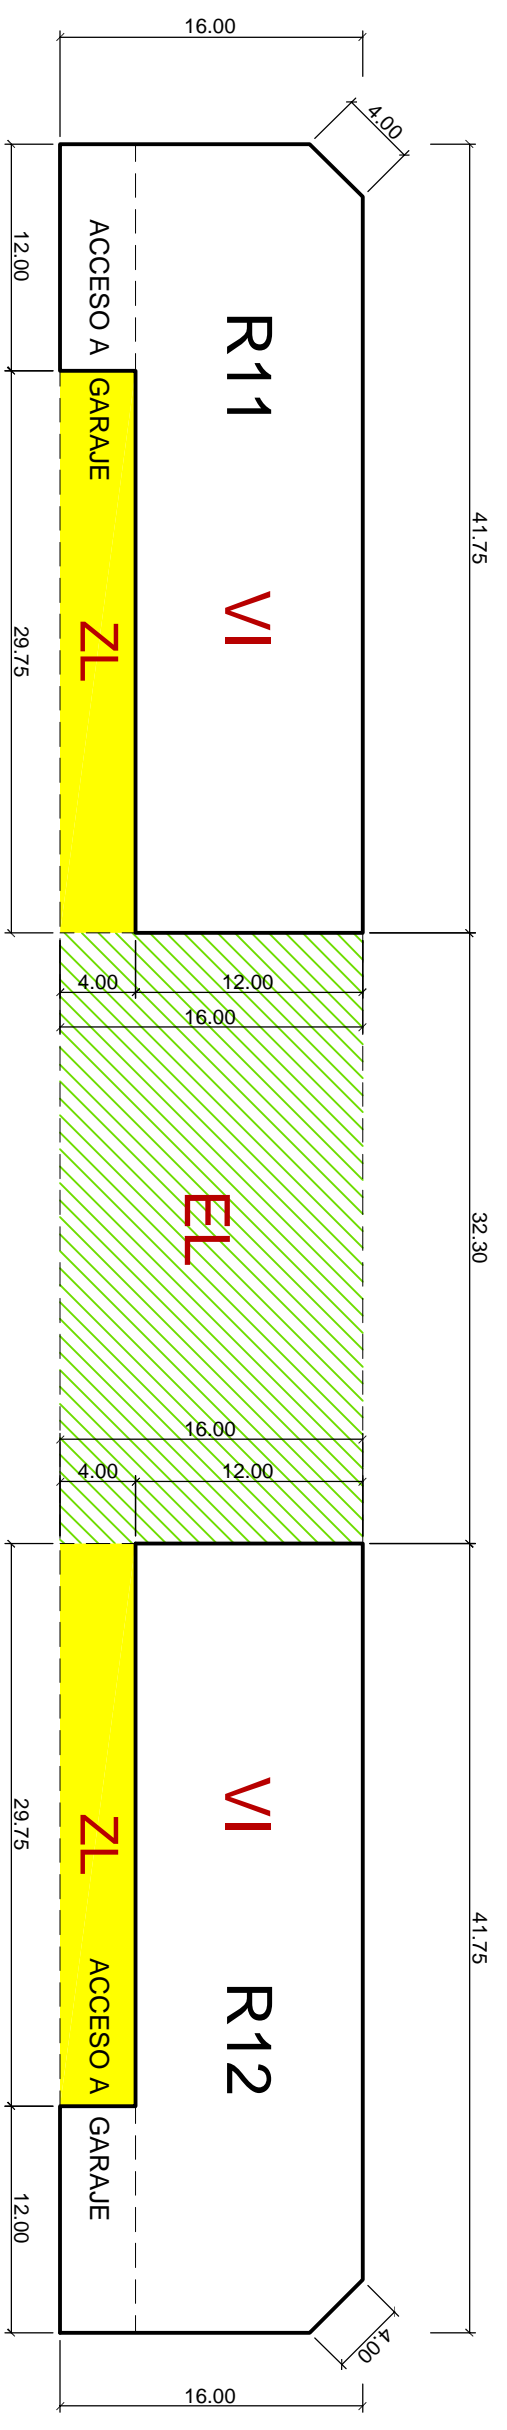

AVENIDA DE EUROPA

CALLE ANTONIO CABEZON

CALLE JUAN RAMON JIMENEZ

ESTUDIO DE DETALLE

PROMOTOR:

PARCELAS R11, R12A Y R12B DE LA AVENIDA DE EUROPA DE MIRANDA DE EBRO.
PROPUESTA ESTUDIO DE DETALLE

VIA 10, S.L.

E 1:400

0-2

ARQUITECTOS:

FEBRERO 2012

Juan Garcia eguiliz Alejandro Velasco Iarrea